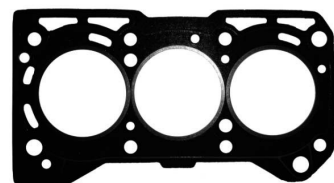

R764004

Juntalima

Indústria e Comércio de Auto Peças Ltda

**CONHEÇA NOSSA LINHA
DE RETENTORES**

Suzuki

Juntalima

Motor/Engine 1.0 6V G10A (Injeção)

Códigos jogos de juntas
Code set gaskets

Modelo / Model	Cm³	De	Até
Swift	993	1988	

Completo com retentores 016306CR	Full set with oil seals 016306CR
Completo sem retentores 016306C	Full set without oil seals 016306C
Kit retificação com retentores 016306KR	Head set with oil seals 016306KR
Kit retificação sem retentores 016306K	Head set without oil seals 016306K