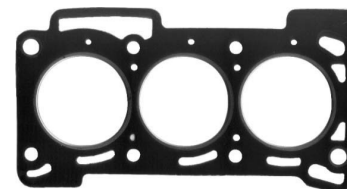

ASIA MOTORS

CATÁLOGO LINHA LEVE

EDIÇÃO 15 ANO 2017

Motor/Engine 0.8 6V Towner 1993.../

Códigos jogos de juntas
Code set gaskets

Modelo / Model	Cm³	De	Até
Towner	843	1993	

Completo com retentores
016109CR
Completo sem retentores
016109C
Kit retificação com retentores
016109KR
Kit retificação sem retentores
016109K

Full set with oil seals
016109CR
Full set without oil seals
016109C
Head set with oil seals
016109KR
Head set without oil seals
016109K

Código/Code	N° Original	Aplicação / application	MP	C	K	M
016109	AA1001027	Cabeçote / cylinder head gasket	PAK	1	1	
016426	AA10010225	Tampa de válvulas / rocker cover gasket	BO	1	1	
016823	AA10013462	Coletor de escapamento / exhaust manifold	CNAC	1	1	
016824	AA10013111	Coletor de admissão / intake manifold	PAK	1	1	
016816	AA10010431	Cárter / oil pan	BO	1		
016621	AA10013462	Saída do escapamento / exhaust pipe	PAK	1	1	
016750		Guarnição	NA	1		
016757		Guarnição	NA	1	1	
016756		Guarnição	NA	1	1	
016758		Guarnição	NA	1		
016755		Guarnição	NA	1		
016752		Guarnição	NA	1		
016759		Guarnição	NA	1		
016751		Guarnição	NA	1		
016760		Guarnição	NA	1		
016985		Guarnição	GV	1		
016754		Guarnição	NA	1	1	
016904		Guarnição	NA	1		
016753		Guarnição	NA	1		
R710001		Kit de retentores para motor completo				
R711001		Retentores de haste de válvulas	VI	6	6	
R714002		Retentor do comando de válvulas 32x48x7	SI	1	1	
R713001		Retentor traseiro do virabrequim 58x74x10	SI	1		