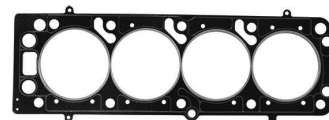

Códigos jogos de juntas
Code set gaskets

Completo com retentores 10805CR	Full set with oil seals 10805CR
Completo sem retentores 10805C	Full set without oil seals 10805C
Kit retificação com retentores 10805KR	Head set with oil seals 10805KR
Kit retificação sem retentores 10805K	Head set without oil seals 10805K
Completo premium com retentores 10805CPR	Premium full set with oil seals 10805CPR
Completo premium sem retentores 10805CP	Premium full set without oil seals 10805CP