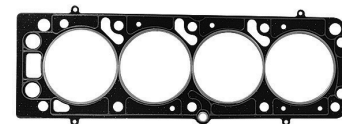

Full set with oil seals
10808CR
Full set without oil seals
10808C
Head set with oil seals
10808KR
Head set without oil seals
10808K

Código/Code	Nº Original	Aplicação / application	MP	C	K	M
10801AG	90.122.958	Cabeçote / cylinder head gasket	PAK	1	1	
10826B	90.106.506	Tampa de válvulas com limitador/ rocker cover	CB	1	1	
10821	90.106.615	Coletor de escapamento / exhaust manifold	PAK	1	1	
10021	90.215.011	Coletor de admissão / intake manifold	NA	1	1	
10824	93.255.173	Coletor de admissão / intake manifold	PAK	1		
10815	90.124.295	Cárter / oil pan	BO	1		
10822F	90.128.293	Saída do escapamento / exhaust pipe	CNAC	1	1	
10829	90.353.421	Bomba de óleo / oil pump	NA	1		
10020	90.183.165	Válvula termostática / thermostatic valve	NA	1		
10836	90.128.293	Separador de óleo / oil separator	NA	2		
10831	94.624.122	Bomba de óleo / oil pump	NA	2	2	
10714	94.649.659	Base do carburador / Base carburetor	NA	2		
10930PP	8.930.353	Bomba de gasolina / gasoline pump	NA/ PP	1	1	
10830	8.930.324	Calço da bomba de gasolina / gasoline pump	NA	1		
46247	8.930.324	Anel bujão / ring stopper 14x20	AL	1		
10800KB		Kit de borrachas / kit rubbers	KB	1	1	
R910003		Kit de retentores para motor completo				
R911001	94656542	Retentores de haste de válvulas 7x11x7	VI	8	8	
R914002	90180529	Retentor do comando de válvulas 35x48x7	SI	1	1	
R913002	90280462/90325572	Retentor traseiro do virabreum 90x104x11	SI	1		
R914003	90156855/90183572	Retentor dianteiro do virabrequim 31x50x8	SI	1		

JL10801AG