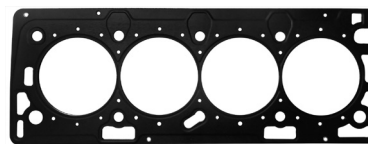

JL10104MLS