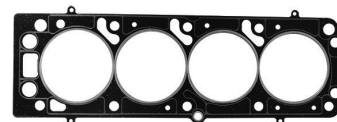

Full set with oil seals
10708CR
Full set without oil seals
10708C
Head set with oil seals
10708KR
Head set without oil seals
10708K

Código/Code	N° Original	Aplicação / application	MP	C	K	M
10803AG	94.658.177	Cabeçote / cylinder head gasket	PAK	1	1	
10826B	90.106.506	Tampa de válvulas com limitador/ rocker cover	CB	1	1	
10821	90.106.615	Coletor de escapamento / exhaust manifold	PAK	1	1	
10021	90.215.011	Coletor de admissão / intake manifold	NA	1	1	
10824	93.255.173	Coletor de admissão / intake manifold	PAK	1		
10815	90.124.295	Cárter / oil pan	BO	1		
10822F	90.128.293	Saída do escapamento / exhaust pipe	CNAC	1	1	
10829	90.353.421	Bomba de óleo / oil pump	NA	1		
10836	90.128.293	Separador de óleo / oil separator	NA	2		
10831	94.624.122	Bomba de óleo / oil pump	NA	2	2	
10714	94.649.659	Base do carburador / Base carburetor	NA	2		
10930PP	8.930.353	Bomba de gasolina / gasoline pump	NA/ PP	1	1	
10830	8.930.324	Calço da bomba de gasolina / gasoline pump	NA	1		
46247	F70Z6675/AA	Anel bujão / ring stopper 14x20	AL	1		
10800KB		Kit de borrachas / kit rubbers	KB	1	1	
R910003		Kit de retentores para motor completo				
R911001	9456542	Retentores de haste de válvulas 7x11x7	VI	8	8	
R914002	90180529	Retentor do comando de válvulas 35x48x7	SI	1	1	
R913002	90280462/90325572	Retentor traseiro do virabrequim 90x104x11	SI	1		
R914003	90156855/90153572	Retentor dianteiro do virabrequim 31x50x8	SI	1		

JL10803AG