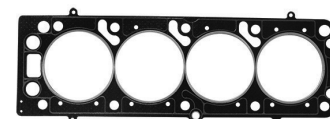

Códigos jogos de juntas Code set gaskets	
Completo com retentores 10809CR	Full set with oil seals 10809CR
Completo sem retentores 10809C	Full set without oil seals 10809C
Kit retificação com retentores 10809KR	Head set with oil seals 10809KR
Kit retificação sem retentores 10809K	Head set without oil seals 10809K

Código/Code	N° Original	Aplicação / application	MP	C	K	M
10804AG	93.363.560	Cabeçote / cylinder head gasket	PAK	1	1	
10426	90.467.661	Tampa de válvulas / rocker cover gasket	BO	1	1	
10821	90.106.615	Coletor de escapamento / exhaust manifold	PAK	1	1	
10021	90.215.011	Coletor de admissão / intake manifold	NA	1	1	
10824	93.255.173	Coletor de admissão / intake manifold	PAK	1	1	
10815	90.124.295	Cárter / oil pan	BO	1		
10822F	90.128.293	Saída do escapamento / exhaust pipe	CNAC	1	1	
10829	90.106.432	Bomba de óleo / oil pump	NA	1		
10715	90.572.268	Flange bomba de combustível	NA	1		
15053		Flange bomba de combustível	NA	1		
10836		Separador de óleo / oil separator	NA	1		
10713		Tubo de engrenagem / tube gear	PAK	1		
JLKA		Kit de arruelas / kit washers	KA	1	1	
JLKB012		Kit de borrachas / kit rubbers	KB	1	1	
R910003		Kit de retentores para motor completo				
R911001	94656542	Retentores de haste de válvulas 7x11x7	VI	8	8	
R914002	90180529	Retentor do comando de válvulas 35x48x7	SI	1	1	
R913002	90280462/90325572	Retentor traseiro do virabrequim 90x104x11	SI	1		
R914003	90156855/90183572	Retentor dianteiro do virabrequim 31x50x8	SI	1		

JL10804AG