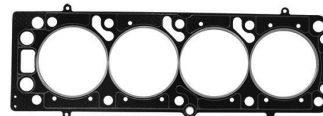

Modelo/Model	Códigos jogos de juntas Code set gaskets	
Astra 1.8 MPFI 99/...	Completo com retentores 10804CR	Full set with oil seals 10804CR
Vectra/Omega 98/... MPFI 2.0/2.2 8V 97/...	Completo sem retentores 10804C Kit retificação com retentores 10804KR Kit retificação sem retentores 10804K Completo premium com retentores 10804CPR Completo premium sem retentores 10804CP	Full set without oil seals 10804C Head set with oil seals 10804KR Head set without oil seals 10804K Premium full set with oil seals 10804CPR Premium full set without oil seals 10804CP