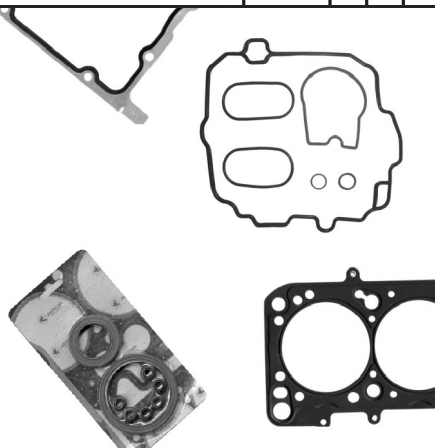

Honda

Juntalima

Motor/Engine 1.7 16V D16W7/D17A2-A9

Códigos jogos de juntas
Code set gaskets

Modelo / Model	Cm³	De	Até	Completo com retentores 53102CR	Full set with oil seals 53102CR
Civic	1668	2001		Completo sem retentores 53102C	Full set without oil seals 53102C
Civic Coupe	1668	2001		Completo MLS com retentores 53102CMR	Full set MLS with oil seals 53102CMR
Stream	1668	2001		Completo MLS sem retentores 53102CM	Full set MLS without oil seals 53102CM
				Kit retificação com retentores 53102KR	Head set with oil seals 53102KR
				Kit retificação sem retentores 53102K	Head set without oil seals 53102K
				Kit retificação MLS com retentores 53102KMR	MLS Head set with oil seals 53102KMR
				Kit retificação MLS sem retentores 53102KM	MLS Head set without oil seals 53102KM

Código/Code	N° Original	Aplicação / application	MP	C	K	M
53102G		Cabeçote / cylinder head gasket	PAK	1	1	
53102MLS		Cabeçote / cylinder head gasket	MLS			1
53126		Tampa de válvulas / rocker cover gasket	BO	1	1	1
016446K		Vedador de prisioneiro	CHBO	5	5	5
53126KKP		Kit tampa de válvulas com vedadores de prisioneiro	KT			
016327KV		Kit vedador de velas	BO	4	4	4
53126K		Kit tampa de válvulas com vedadores de velas	KT			
016222		Coletor de admissão / intake manifold	PAK	1	1	1
016223		Coletor de escapamento / exhaust manifold	CNAC	1	1	1
53116		Cárter / oil pan	BO	1		1
53339		Suporte da válvula termostática	NA	1	1	1
KB		Kit de borrachas / kit rubbers	KB	1	1	1
R940002		Kit de retentores para motor completo				
R941001		Retentores de haste de válvulas	VI	16	16	16
R944002		Retentor do comando de válvulas 29x45x8	SI	1	1	1
R943001		Retentor traseiro do virabrequim 80x100x10	SI	1		1
R944007		Retentor dianteiro do virabrequim 38x50x7	SI	1		1

Juntalima
Indústria e Comércio de Auto Peças Ltda

- Juntas mls
- Juntas Metal-Elastômeto
- Juntas em Borracha
- Cortiças
- Retentores