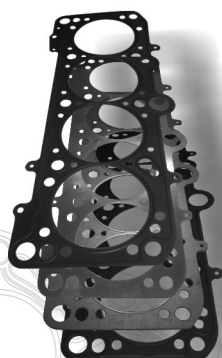

Juntalima
Indústria e Comércio de Auto Peças Ltda

**REFERÊNCIA NACIONAL
EM JUNTAS MLS**