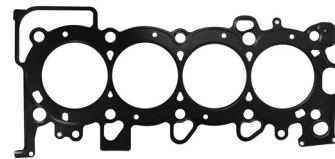

JL53104MLS