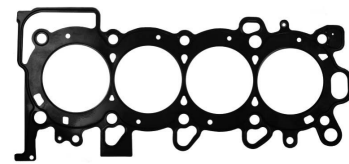

JL53101MLS