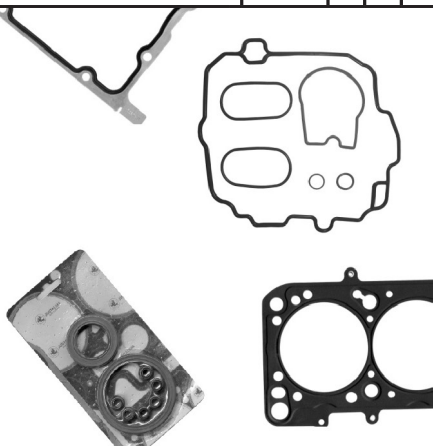

Honda

Juntalima

Motor/Engine 1.5 16V L15A1 / L15A6

Códigos jogos de juntas
Code set gaskets

Modelo / Model	Cm³	De	Até	Completo com retentores 53104CR	Full set with oil seals 53104CR
City	1496	2007		Completo sem retentores 53104C	Full set without oil seals 53104C
City ZX	1496	2007		Completo MLS com retentores 53104CMR	Full set MLS with oil seals 53104CMR
Fit	1497	2004		Completo MLS sem retentores 53104CM	Full set MLS without oil seals 53104CM
				Kit retificação com retentores 53104KR	Head set with oil seals 53104KR
				Kit retificação sem retentores 53104K	Head set without oil seals 53104K
				Kit retificação MLS com retentores 53104KMR	MLS Head set with oil seals 53104KMR
				Kit retificação MLS sem retentores 53104KM	MLS Head set without oil seals 53104KM

Código/Code	N° Original	Aplicação / application	MP	C	K	M
53104		Cabeçote / cylinder head gasket	PAK	1		
53104MLS		Cabeçote / cylinder head gasket	MLS		1	1
53426		Tampa de válvulas / rocker cover gasket	BO	1	1	1
016446K		Vedador de prisioneiro	CHBO	8	8	8
53426KP		Kit tampa de válvulas com vedadores de prisioneiro	KT			
53423		Coletor de escapamento / exhaust manifold	CNAC	1	1	1
53422		Coletor de admissão / intake manifold	PAK	1	1	1
40022		Coletor de admissão / intake manifold	BO	4	4	4
53216		Cárter / oil pan	BO	1	1	1
53881		Guarnição	NA	1	1	1
53992		Guarnição	MLS	1	1	1
016329		Bomba d'água / water pump	BO	1	1	1
KB		Kit de borrachas / kit rubbers	BO	1	1	1
R940003		Kit de retentores para motor completo				
R941001		Retentores de haste de válvulas 5x10,9x10	VI	16	16	16
R913001		Retentor traseiro do virabrequim 80x98x10	SI	1	1	1
R924003		Retentor dianteiro do virabrequim 40x55x7	SI	1	1	1

Juntalima
Indústria e Comércio de Auto Peças Ltda

- Juntas mls
- Juntas Metal-Elastômeto
- Juntas em Borracha
- Cortiças
- Retentores