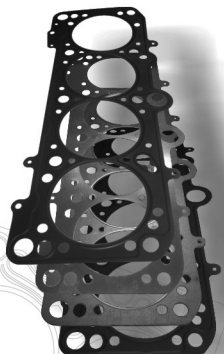

JL55048

JL55980

JL55981

JL55982

JL55983

JL55984

JL55985(x2)

JL55986

JL55987

JL55988

JLKA014

JLKB042

R970005

R971006

R974006

R974007

**Juntalima**  
Indústria e Comércio de Auto Peças Ltda

**REFERÊNCIA NACIONAL  
EM JUNTAS MLS**

Toyota

**Juntalima**

Motor/Engine 3.0 8V 1KZ-T/TE TD

Códigos jogos de juntas  
Code set gaskets

Modelo / Model Cm³ De Até