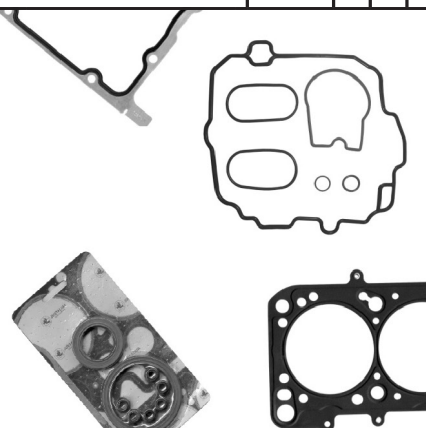

Toyota

Juntalima

Motor/Engine 1.6 16V 4A-FE (DOHC)

Códigos jogos de juntas
Code set gaskets

Modelo / Model	Cm³	De	Até
Corolla	1587	1992	1995
Corolla DX	1587	1993	1997

Completo com retentores 55103CR	Full set with oil seals 55103CR
Completo sem retentores 55103C	Full set without oil seals 55103C
Kit retificação com retentores 55103KR	Head set with oil seals 55103KR
Kit retificação sem retentores 55103K	Head set without oil seals 55103K

Código/Code	Nº Original	Aplicação / application	MP	C	K	M
55103		Cabeçote / cylinder head gasket	PAK	1	1	
55226		Tampa de válvulas / rocker cover gasket	BO			
55226KV		Kit de vedadores de velas	KA			
55226K		Kit tampa de válvulas com vedadores de velas	KT	1	1	
55321		Coletor de admissão / intake manifold	NA	1	1	
55322		Coletor de escapamento / exhaust manifold	CNAC	1	1	
55316		Sobre cárter	CB	1		
55416		Cárter / oil pan	CB	1		
55157		Guarnição	NA	1		
55148		Guarnição	NA	1		
55149		Distribuição	NA	1		
55150		Bomba d'água	NA	1		
55151		Guarnição	NA	1		
55152		Guarnição	NA	1	1	
55153MLS		Guarnição	MLS	1	1	
55154		Guarnição	NA	1		
55155		Guarnição	NA	1	1	
55158		Guarnição	NA	1		
R970003		Kit de retentores para motor completo				
R971004		Retentores de haste de válvulas (adm.) 5x10,8x10	VI	8	8	
R971005		Retentores de haste de válvulas (esc.) 5,2x10,8x10	VI	8	8	
R974005		Retentor do comando de válvulas 35x49x6	SI	1	1	
R973003		Retentor traseiro do virabrequim 70x92x8,5	SI	1		
R974006		Retentor dianteiro do virabrequim 32x46x6	VI	1		

Juntalima
Indústria e Comércio de Auto Peças Ltda

- Juntas mls
- Juntas Metal-Elastômeto
- Juntas em Borracha
- Cortiças
- Retentores