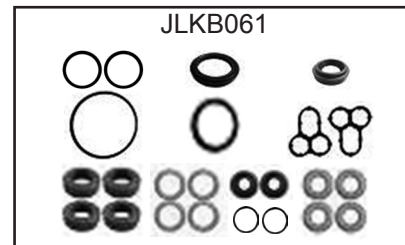

JL55525

JL55528

JL55529

JL55530

JL55531

JL55535

JLKB061

Código/Code	N° Original	Aplicação / application	MP	C	K	M
55107	11115-37050	Cabeçote / cylinder head gasket	PAK	1	1	
55107MLS	11115-37060	Cabeçote / cylinder head gasket	MLS			1
55526	11213-37020	Tampa de válvulas / rocker cover gasket	BO	1	1	1
55526KV		Kit de vedadores de velas - 4 peças	KT	1	1	1
55526K		Kit tampa de válvulas com vedadores de velas	KT			
55522	17177-37030	Coletor de admissão / intake manifold	BO	1	1	1
55523	17173-37010	Coletor de escapamento / exhaust manifold	CNAC	1	1	1
55524	22271	Corpo da borboleta	BO	1	1	1
55525	0705-16271	Bomba d'água	BO	1	1	1
55528		Tubo do radiador	NA	1	1	1
55529		Guarnição	NA	1	1	1
55530		Guarnição	NA	1	1	1
55531		Guarnição	NA	1	1	1
55535		Guarnição	NA	1	1	1
KB061		Kit de borrachas	KB	1	1	1
R970006		Kit de retentores para motor completo	KT			
R971002		Retentores de haste de válvulas 4,5x10x10,25	VI	8	8	8
R971003		Retentores de haste de válvulas 5x10x10	VI	8	8	8
R973005		Retentor traseiro do virabrequim 78X110X8,5	SI	1	1	1
R974003		Retentor dianteiro do virabrequim 38x50x8	SI	1	1	1