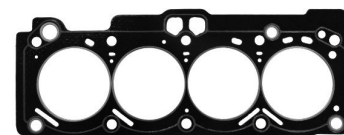

Toyota

Juntalima

Motor/Engine 1.6 16V 4A-FE (DOHC)

Códigos jogos de juntas
Code set gaskets

Modelo / Model	Cm³	De	Até
Corolla	1587	1992	1995
Corolla DX	1587	1993	1997

Completo com retentores 55103CR	Full set with oil seals 55103CR
Completo sem retentores 55103C	Full set without oil seals 55103C
Kit retificação com retentores 55103KR	Head set with oil seals 55103KR
Kit retificação sem retentores 55103K	Head set without oil seals 55103K

JL55103