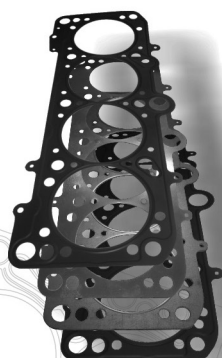

JL55157

JL55148

JL55149

JL55150

JL55151

JL55152

JL55153MLS

JL55154

JL55155

JL55158

R970003

R971004

R971005

R974005

R973003

R974006

**Juntalima**  
Indústria e Comércio de Auto Peças Ltda

**REFERÊNCIA NACIONAL  
EM JUNTAS MLS**

Toyota

**Juntalima**

Motor/Engine 1.8 16V 2ZR FE  
2.0 16V 3ZR FAE

Códigos jogos de juntas  
Code set gaskets

Modelo / Model Cm³ De Até

Corolla 1797 2007  
Rav4 1987 2008

Completo com retentores  
**55107CR**  
Completo sem retentores  
**55107C**  
Completo MLS com retentores  
**55107CMR**  
Completo MLS sem retentores  
**55107CM**  
Kit retificação com retentores  
**55107KR**  
Kit retificação sem retentores  
**55107K**  
Kit retificação MLS com retentores  
**55107KMR**  
Kit retificação MLS sem retentores  
**55107KM**