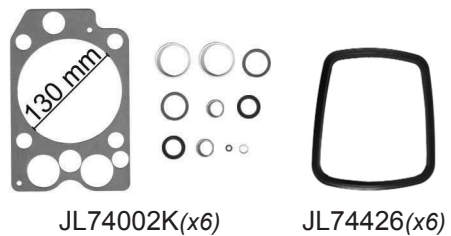

Motor/Engine TD 100A

Códigos jogos de juntas
Code set gaskets

Modelo / Model	Cm³	De	Até
N10	9600	1965	
N10XH	9600	1965	
B58	9600	1965	
F88	9600	1965	
F10	9600	1965	

Completo sem retentores
74106C
Kit retificação sem retentores
74106K

Full set without oil seals
74106C
Head set without oil seals
74106K

JL74002K(x6) JL74426(x6)