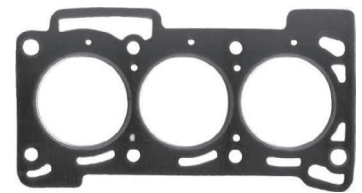

Juntalima
Indústria e Comércio de Auto Peças Ltda

ASIA

Asia

Juntalima

Motor/Engine 0.8 6V Towner

Códigos jogos de juntas
Code set gaskets

Modelo / Model	Cm³	De	Até	Completo com retentores 016109CR	Full set with oil seals 016109CR
Towner	843	1993		Completo sem retentores 016109C Kit retificação com retentores 016109KR Kit retificação sem retentores 016109K	Full set without oil seals 016109C Head set with oil seals 016109KR Head set without oil seals 016109K

Código/Code	N° Original	Aplicação / application	MP	C	K	M
016109	AA10010127	Cabeçote / cylinder head gasket	PAK	1	1	
016426	AA10010225	Tampa de válvulas / rocker cover gasket	BO	1	1	
016823	AA10013462	Coletor de escapamento / exhaust manifold	CNAC	1	1	
016824	AA10013111	Coletor de admissão / intake manifold	PAK	1	1	
016816	AA10010431	Cárter / oil pan	BO	1		
016621	AA10013462	Saída do escapamento / exhaust pipe	PAK	1	1	
016750	AA10010502	Tampa dianteira	NA	1		
016757		Flange menor	NA	1	1	
016756		Flange intermediária	NA	1	1	
016758		Guarnição	NA	1		
016755	AA10015116	Bomba d'água / water pump	NA	1		
016752	AA10010662	Tampa traseira do bloco	NA	1		
016759		Guarnição	NA	1		
016751	AA10015162	Base da bomba d'água	NA	1		
016760		Guarnição	NA	1		
016985	AA16014342	Válvula termostática	GV	1		
016754	AA10015165	Lateral do cabeçote	NA	1	1	
016904		Guarnição	NA	1		
016753		Guarnição	NA	1		
R710001		Kit de retentores para motor completo				
R711001		Retentores de haste de válvulas	VI	6	6	
R714002		Retentor do comando de válvulas 32x48x7	SI	1	1	
R724005		Retentor dianteiro do virabrequim 34x48x7	SI	1		
R713001		Retentor traseiro do virabrequim 58x74x10	SI	1		