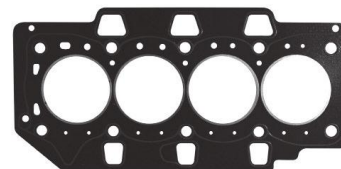

Motor/Engine 1.3 16V L4 DOHC SQR473F

Códigos jogos de juntas  
Code set gaskets

**Tampa de Válvulas de Alumínio**

Completo sem retentores  
**016503C**

Full set without oil seals  
**016503C**

Kit retificação sem retentores  
**016503K**

Head set without oil seals  
**016503K**

Modelo / Model Cm³ De Até

Face 1297

Código/Code	N° Original	Aplicação / application	MP	C	K	M
016503		Cabeçote / cylinder head gasket	PAK	1	1	
016556		Tampa de válvulas / rocker cover gasket	BO	1	1	
016831K		Kit coletor de admissão / intake manifold	BO	1	1	
016832		Coletor de admissão / intake manifold	NA	1	1	
016932		Coletor de escapamento / exhaust manifold	PAK	1	1	
016316		Cárter / oil pan	NA	1		
0161029		Bomba d'água / water pump	NA	1	1	
016001		Catalizador	CNAC	1		
016089		Corpo da borboleta	BO	1	1	
02877		Anel de vedação	BO	1		
016890		Guarnição	NA	1		
016891		Guarnição	PV	1		
016892		Guarnição	GV	1		