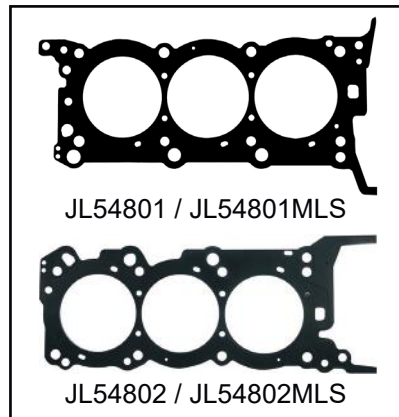

Juntalima
Indústria e Comércio de Auto Peças Ltda.

CONHEÇA NOSSA LINHA DE RETENTORES

Motor/Engine 3.8 24V V6 G6DA

Códigos jogos de juntas
Code set gaskets

Modelo / Model	Cm³	De	Até	Completo com retentores 54804CR	Full set with oil seals 54804CR
ix55 (4WD)	3778	2008		Completo sem retentores 54804C	Full set without oil seals 54804C
Veracruz	3778	2008		Completo MLS com retentores 54804CMR	Full set MLS with oil seals 54804CMR
				Completo MLS sem retentores 54804CM	Full set MLS without oil seals 54804CM
				Kit retificação com retentores 54804KR	Head set with oil seals 54804KR
				Kit retificação sem retentores 54804K	Head set without oil seals 54804K
				Kit retificação MLS com retentores 54804KMR	MLS Head set with oil seals 54804KMR
				Kit retificação MLS sem retentores 54804KM	MLS Head set without oil seals 54804KM