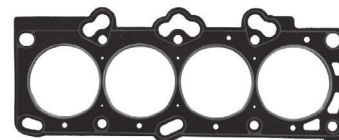

REFERÊNCIA NACIONAL
EM JUNTAS MLS

R720008

R721006

R723005

R724010

Motor/Engine 2.0 16V G4GC (DOHC)

Códigos jogos de juntas
Code set gaskets

Modelo / Model	Cm³	De	Até	Completo com retentores 016401CR	Full set with oil seals 016401CR
Tucson	1975	2004		Completo sem retentores 016401C	Full set without oil seals 016401C
Elantra	1975	2000	2002	Kit retificação com retentores 016401KR Kit retificação sem retentores 016401K	Head set with oil seals 016401KR Head set without oil seals 016401K