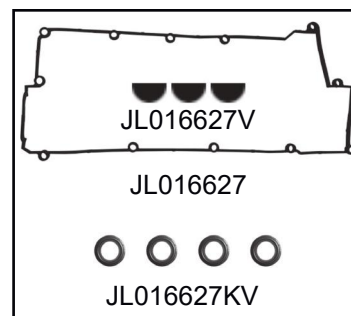

JL016627V

JL016627K