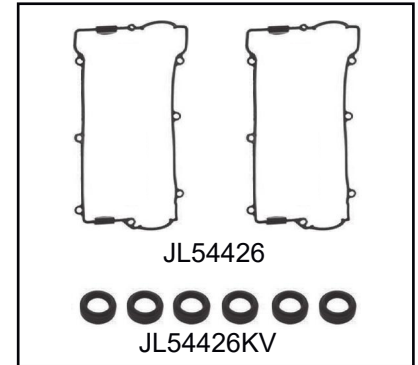

Motor/Engine 2.7 V6 24V G6BA

Códigos jogos de juntas
Code set gaskets

Modelo / Model	Cm³	De	Até	Completo com retentores 54300CR	Full set with oil seals 54300CR
Tucson	2656			Completo sem retentores 54300C	Full set without oil seals 54300C
Sonata	2656	2001	2005	Completo MLS com retentores 54300CMR	Full set MLS with oil seals 54300CMR
Santa Fé GL	2656	2001	2001	Completo MLS sem retentores 54300CM	Full set MLS without oil seals 54300CM
Santa Fé GLS	2656	2001	2006	Kit retificação com retentores 54300KR	Head set with oil seals 54300KR
Santa Fé LX	2656	2001	2002	Kit retificação sem retentores 54300K	Head set without oil seals 54300K
Santa Fé	2656	2001	2006	Kit retificação MLS com retentores 54300KMR	MLS Head set with oil seals 54300KMR
				Kit retificação MLS sem retentores 54300KM	MLS Head set without oil seals 54300KM