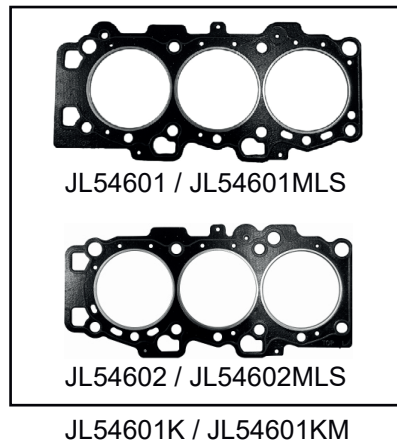

Motor/Engine 2.7 V6 24V G6EA DOHC

Códigos jogos de juntas
Code set gaskets

Modelo / Model	Cm³	De	Até	Completo com retentores	Full set with oil seals
Santa Fé	2656	2005	2010	54600CR	54600CR
				Completo sem retentores	Full set without oil seals
				54600C	54600C
				Completo MLS com retentores	Full set MLS with oil seals
				54600CMR	54600CMR
				Completo MLS sem retentores	Full set MLS without oil seals
				54600CM	54600CM
				Kit retificação com retentores	Head set with oil seals
				54600KR	54600KR
				Kit retificação sem retentores	Head set without oil seals
				54600K	54600K
				Kit retificação MLS com retentores	MLS Head set with oil seals
				54600KMR	54600KMR
				Kit retificação MLS sem retentores	MLS Head set without oil seals
				54600KM	54600KM