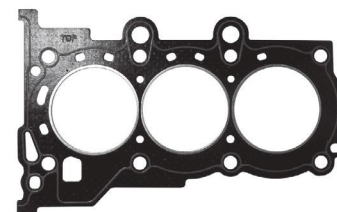

Juntalima
Indústria e Comércio de Auto Peças Ltda

HYUNDAI

Motor/Engine 1.0 12V Kappa CVVT

Códigos jogos de juntas
Code set gaskets

Modelo / Model	Cm³	De	Até	Completo com retentores 016502CR	Full set with oil seals 016502CR
HB20	998	2013		Completo sem retentores 016502C	Full set without oil seals 016502C
Picanto	998	2013		Completo MLS com retentores 016502CMR	Full set MLS with oil seals 016502CMR
				Completo MLS sem retentores 016502CM	Full set MLS without oil seals 016502CM
				Kit retificação com retentores 016502KR	Head set with oil seals 016502KR
				Kit retificação sem retentores 016502K	Head set without oil seals 016502K
				Kit retificação MLS com retentores 016502KMR	MLS Head set with oil seals 016502KMR
				Kit retificação MLS sem retentores 016502KM	MLS Head set without oil seals 016502KM

JL016502

JL016502MLS

Código/Code	Nº Original	Aplicação / application	MP	C	K	M
016502		Cabeçote / cylinder head gasket	PAK	1	1	
016502MLS		Cabeçote / cylinder head gasket	MLS			1
016156		Tampa de válvulas / rocker cover gasket	BO	1	1	1
016432		Jogo do coletor de admissão / intake manifold	JG	1	1	1
016333		Coletor de escapamento / exhaust manifold	CNAC	1	1	1
016530		Bomba d'água / water pump	BO	1	1	1
016087		Corpo da borboleta	BO	1	1	1
KB		kit de borrachas	KB	1		1
R720002		Kit de retentores para motor completo	KIT			
R721002		Retentor haste de válvulas 8x13x13	VI	12	12	12
R724005		Retentor do comando de válvulas 34x48x7	SI	1		1
R723002		Retentor traseiro do virabrequim 72x98x8	SI	1		1