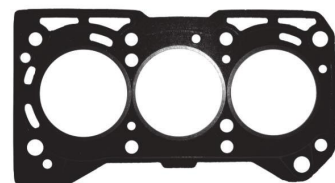

Juntalima

Indústria e Comércio de Auto Peças Ltda

JUNTAS DE CABEÇOTE

MLS • PAK (FIBRA) • METALOPAK • INOX

R910011

R971006

R764003

R913008

R914004

Suzuki

Juntalima

Motor/Engine 1.0 6V G10A (Injeção)

Códigos jogos de juntas
Code set gaskets

Modelo / Model	Cm³	De	Até
Swift	993	1988	

Completo com retentores 016306CR	Full set with oil seals 016306CR
Completo sem retentores 016306C	Full set without oil seals 016306C
Kit retificação com retentores 016306KR	Head set with oil seals 016306KR
Kit retificação sem retentores 016306K	Head set without oil seals 016306K

JL016306G

JL016328

JL016232

JL016231

JL016216

JL016276 JL016272 JL016274

JL016280 JL016275

JL016283 JL016284